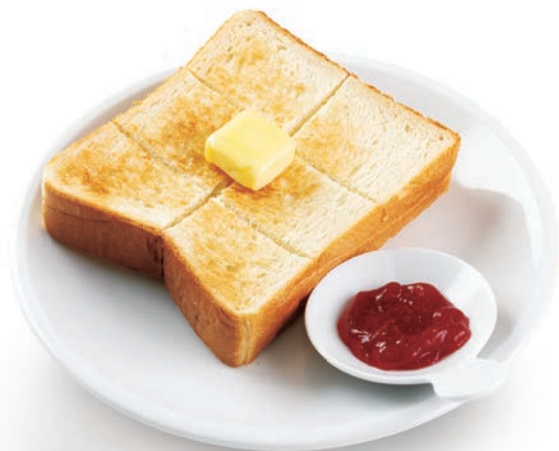

MORNING TOAST SET

モーニングトーストセット

AM 9:00 ▶ PM 12:00

選べる トッピング

厚切りトースト + トッピング1種 + ドリンク

モーニングセット価格

本体 **450**円
税込 **495**円

TOPPING トッピング

トッピングは3種からお選びいただけます

いちご

たまご

つぶあん

ハニー& ミニソフト

厚切りトースト + ミニソフト + ドリンク

モーニングセット価格

本体 **550**円
税込 **605**円